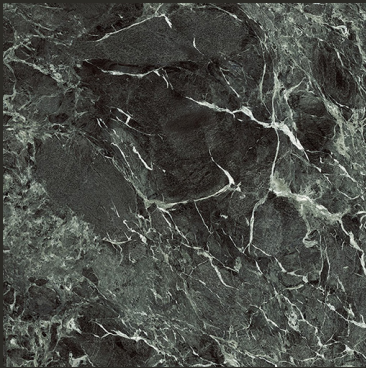

Gres Cat. B

Cat. B Gres

- cod. PIE.010
Verde France