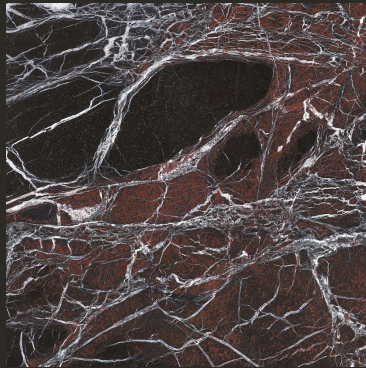

- cod. PIE.009
Rosso Domus